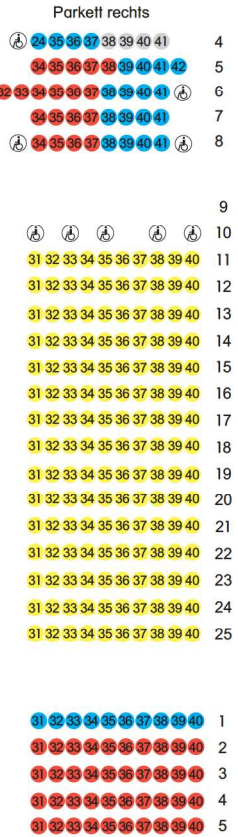

Isarphilharmonie

Chorbalkon links Chorbalkon rechts

2 1 2 3 4 5 6 7 8 9 10 11 12 13 14 15 16 17 18 19 20 21 22 23 24 25 26 27 28 29 30 2
1 20 21 22 23 24 25 26 27 28 29 30 31 32 33 34 35 36 37 38 39 40 41 42 43 44 45 46 47 1

PODIUM

ABONNEMENT