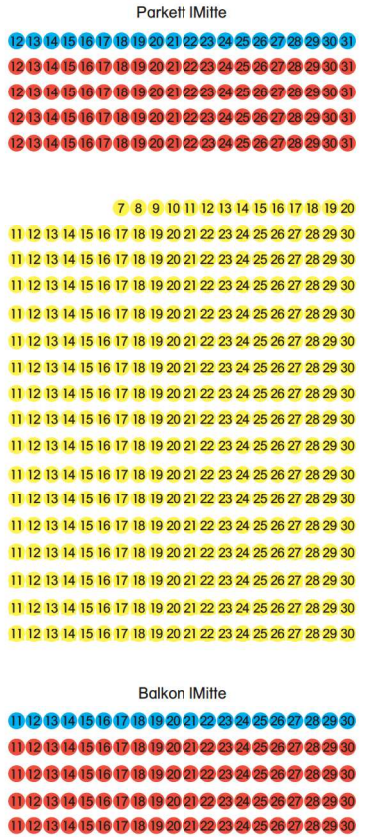

Isarphilharmonie

Chorbalkon links Chorbalkon rechts

2 1 2 3 4 5 6 7 8 9 10 11 12 13 14 15 16 17 18 19 20 21 22 23 24 25 26 27 28 29 30 2
1 20 21 22 23 24 25 26 27 28 29 30 31 32 33 34 35 36 37 38 39 40 41 42 43 44 45 46 47 1

PODIUM

ABONNEMENT