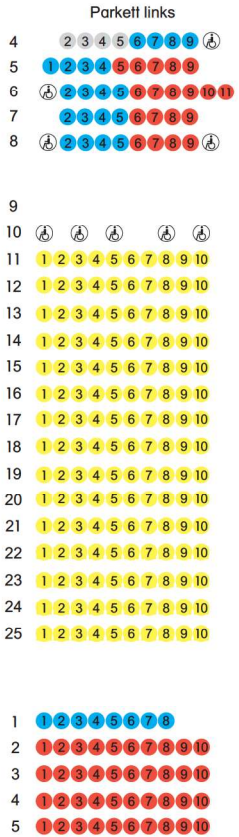

Isarphilharmonie

Chorbalkon links Chorbalkon rechts

2 1 2 3 4 5 6 7 8 9 10 11 12 13 14 15 16 17 18 19 20 21 22 23 24 25 26 27 28 29 30 2
1 20 21 22 23 24 25 26 27 28 29 30 31 32 33 34 35 36 37 38 39 40 41 42 43 44 45 46 47 1

PODIUM

ABONNEMENT