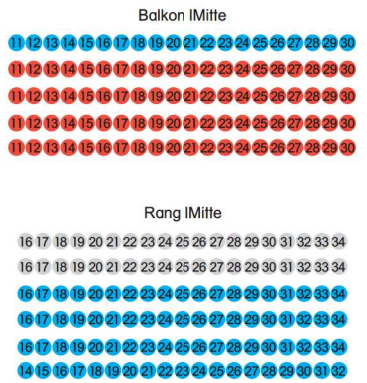

Isarphilharmonie

Chorbalkon links Chorbalkon rechts

2 1 2 3 4 5 6 7 8 9 10 11 12 13 14 15 16 17 18 19 20 21 22 23 24 25 26 27 28 29 30 2
1 20 21 22 23 24 25 26 27 28 29 30 31 32 33 34 35 36 37 38 39 40 41 42 43 44 45 46 47 1

PODIUM

ABONNEMENT