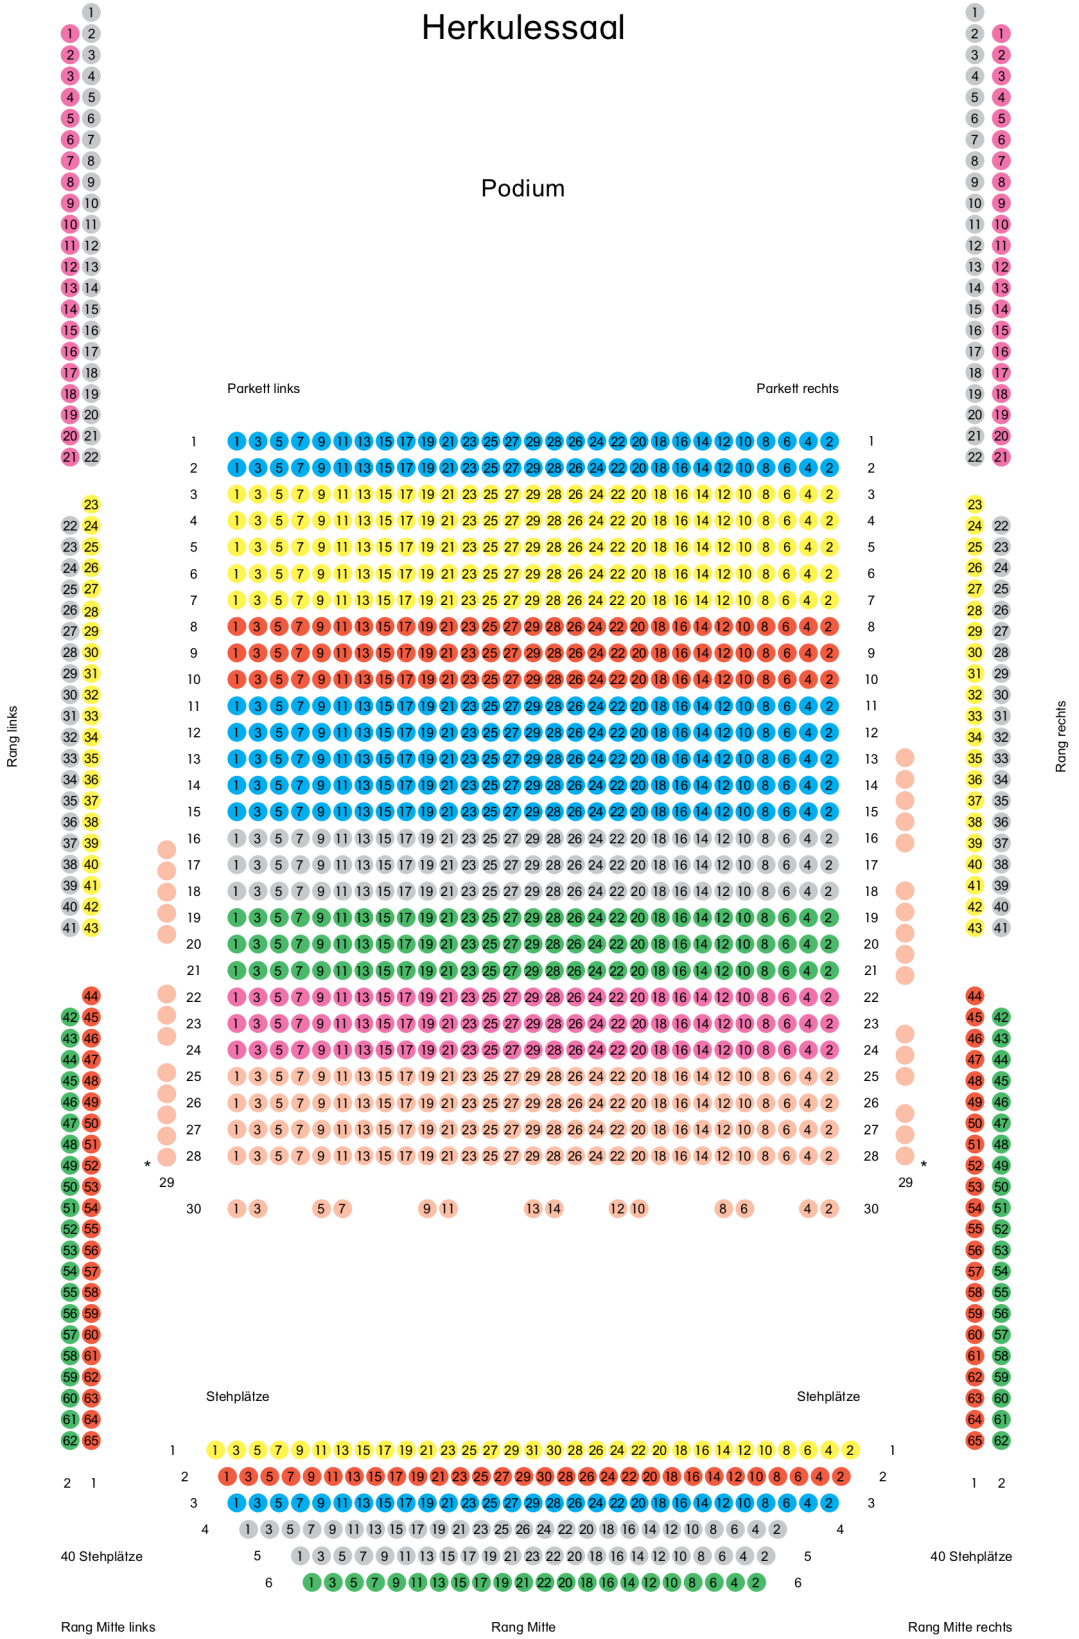

# Herkulesaal

## Podium

\* Die Reihe 29 befindet sich fallweise links und rechts am Rand hinter den Säulen. Die Plätze sind nicht nummeriert.